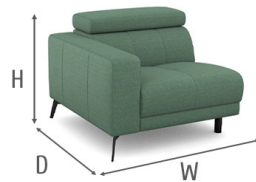

**EK03**  
102 cm x 82 cm x 102 cm  
42 kg / 1 pcs

**B300L**  
182 cm x 82 cm x 103 cm  
53 kg / 1 pcs

**B300R**  
182 cm x 82 cm x 103 cm  
53 kg / 1 pcs

**T02L**  
105 cm x 82 cm x 228 cm  
72 kg / 1 pcs

**T02R**  
105 cm x 82 cm x 228 cm  
72 kg / 1 pcs

**CH02L**  
100 cm x 82 cm x 170 cm  
52 kg / 1 pcs

**CH02R**  
100 cm x 82 cm x 170 cm  
52 kg / 1 pcs

**P000**  
60 cm x 43 cm x 80 cm  
19 kg / 1 pcs

**C200**  
163 cm x 82 cm x 103 cm  
62 kg / 1 pcs

**C300**  
205 cm x 82 cm x 103 cm  
73 kg / 1 pcs

**Dimensions**  
W x H x D

### Dimensions principales: / Main dimensions:

Hauteur d'assise: 48 cm / Hauteur de caisse: 66 cm / Profondeur d'assise: 54 cm /  
Largeur de l'accoudoir: 24 cm  
Seat height: 48 cm / Base height: 66 cm / Seat depth: 54 cm / Armrest width: 24 cm